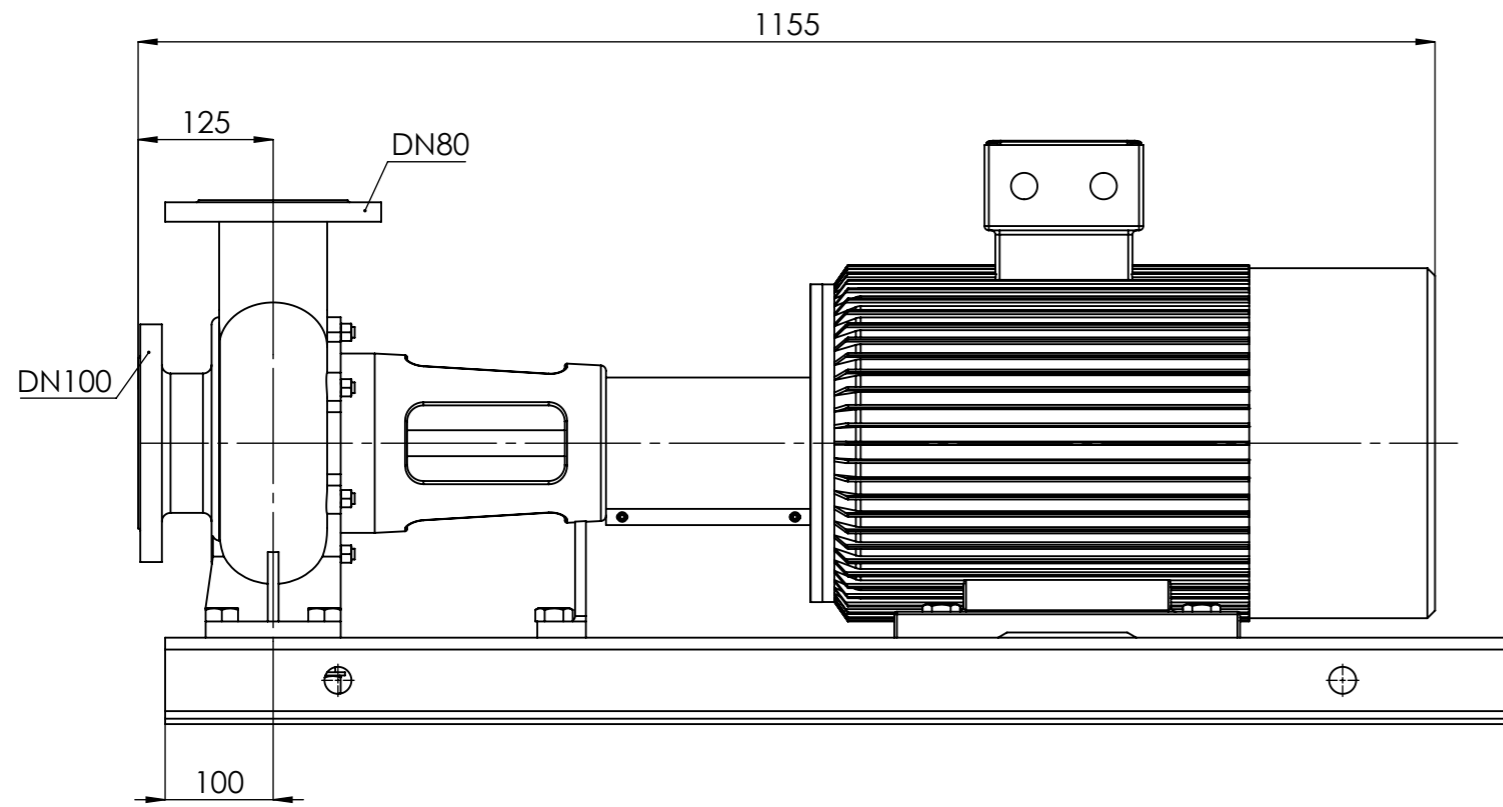

NHVe.80-160 [30,0 kW] n= 2900 obr/min

| | | |
|-------------|-----------------|--|
| NHVe.80-160 | 30,0kW/2900 rpm |  Grudziądz Ul. Droga Jeziorna 8 |
| | 200-2 | |