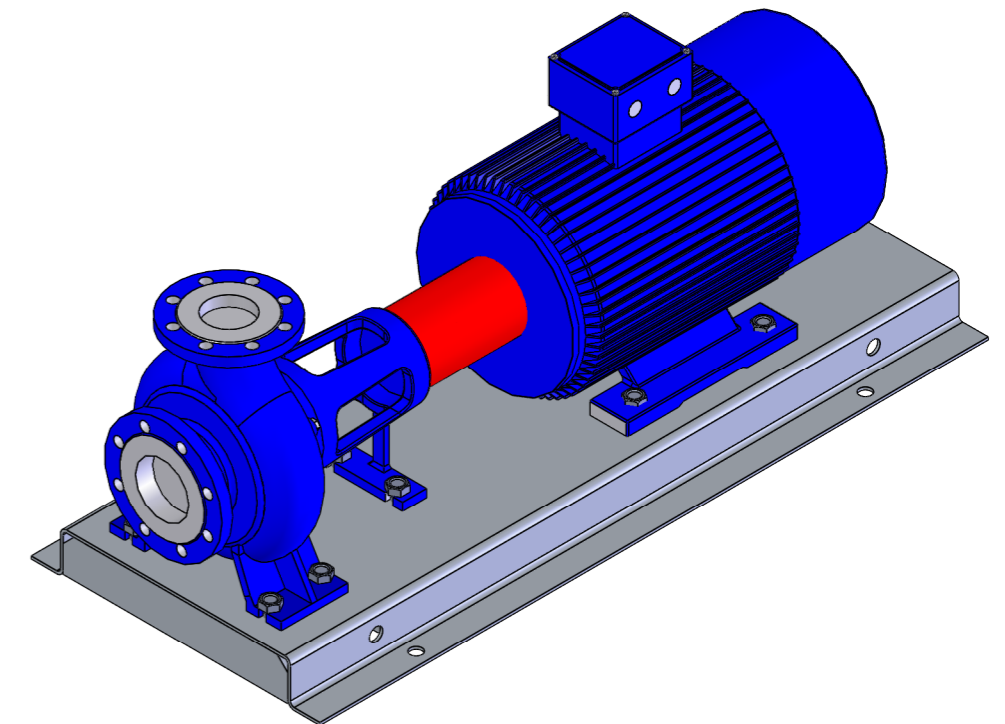

NHVe.80-160 [30,0 kW] n= 2900 obr/min

| | | |
|-------------|-----------------|--|
| NHVe.80-160 | 30,0kW/2900 rpm |  Grudziądz Ul. Droga Jeziorna 8 |
| | 200-2 | |