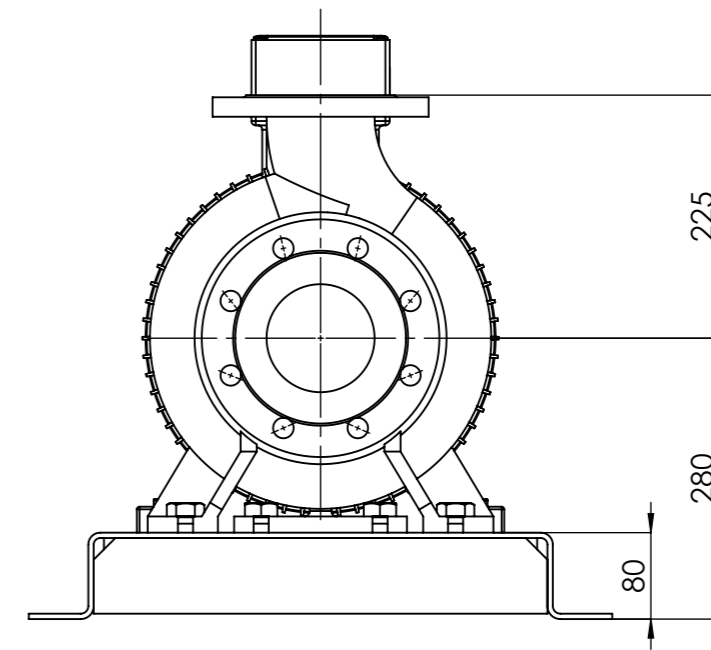

NHVe.80-160 [30,0 kW] n= 2900 obr/min

| | | |
|-------------|-----------------|--|
| NHVe.80-160 | 30,0kW/2900 rpm |  Grudziądz Ul. Droga Jeziorna 8 |
| | 200-2 | |