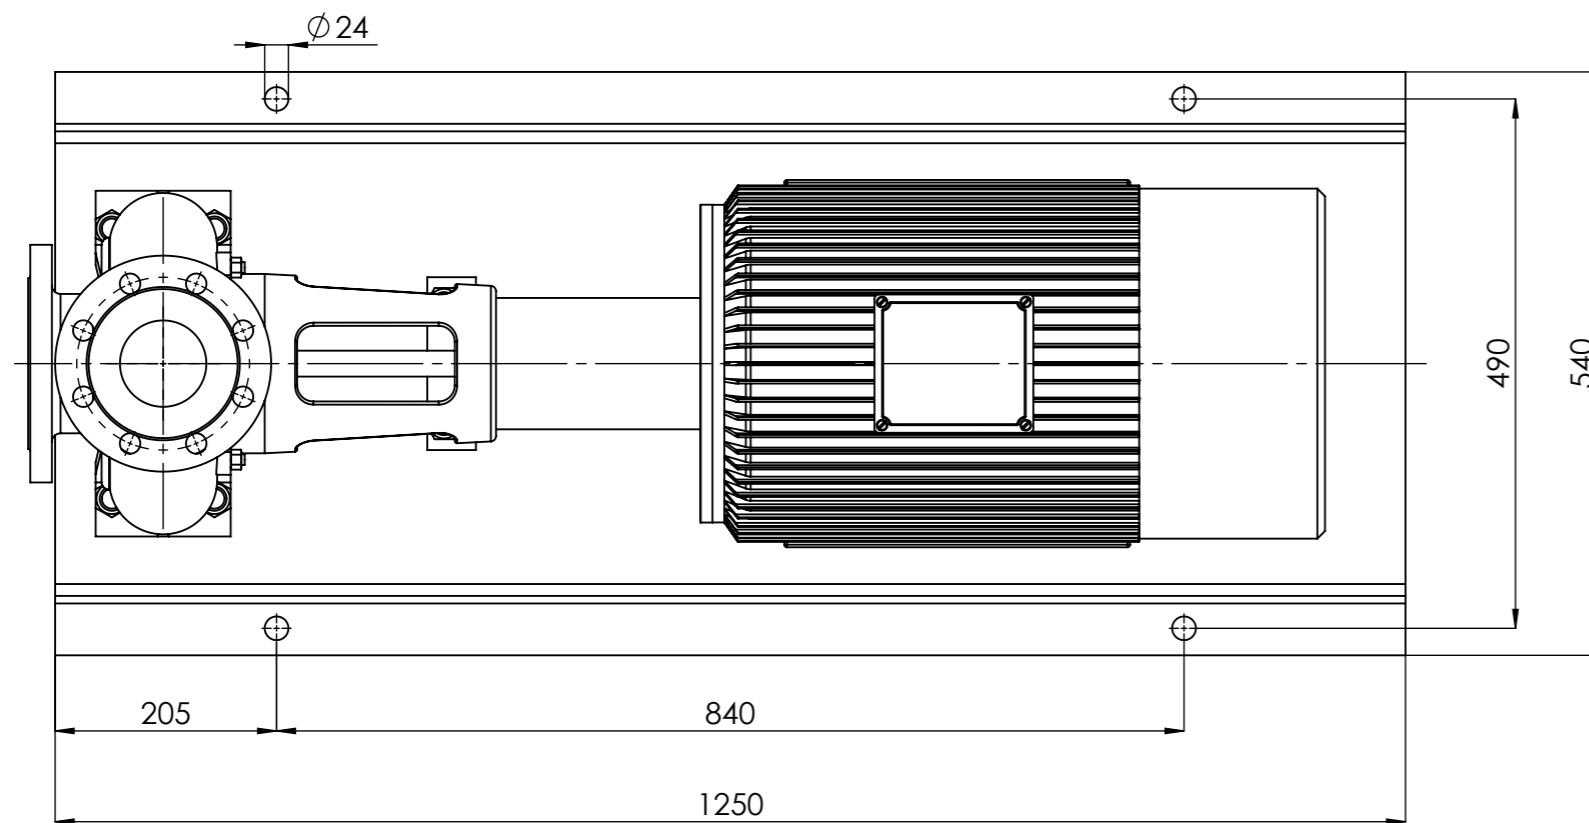

NHVe.80-160 [30,0 kW] n= 2900 obr/min

| | | |
|-------------|-----------------|--|
| NHVe.80-160 | 30,0kW/2900 rpm |  Grudziądz Ul. Droga Jeziorna 8 |
| | 200-2 | |